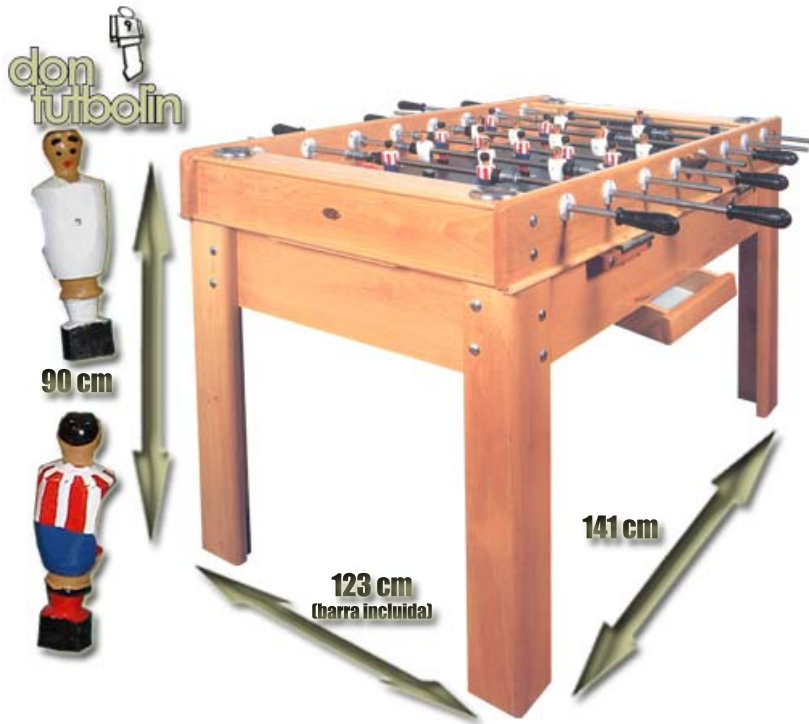

#### Características Fútbolín "Donfutbolín"

- FÚTBOLÍN TRADICIONAL FABRICADO EN MADERA MACIZA.
- LOS JUGADORES SON DE MADERA Y DE "PATA JUNTA".
- LÍNEA FUNCIONAL.

**DON FUTBOLÍN** BUSCA LA SATISFACCIÓN DEL CLIENTE ATENDIENDO SUS NECESIDADES, COMPROMETIÉNDONOS  
EN PROPORCIONAR SOLUCIONES, PRODUCTOS Y SERVICIOS DE ALTA CALIDAD.