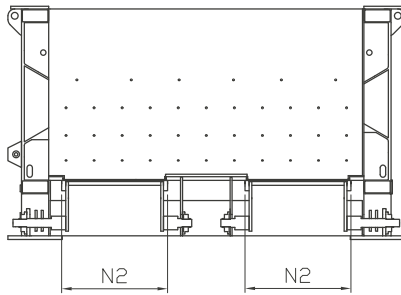

DOUBLE DISCHARGE DOOR

REDUCED DISCHARGE DOOR

C (JANUS)

OVERALL DIMENSIONS

		MAO 1500/1000	MAO 2250/1500	MAO 2500/1670	MAO 3000/2000	MAO 3750/2500	MAO 4500/3000	MAO 5000/3350	MAO 6000/4000	MAO 7500/5000	MAO 9000/6000J	MAO 12000/8000J
A	mm	2000	2150	2150	2320	2320	2600	2600	2600	2600	2600	2600
	inch	79	85	85	91	91	102	102	102	102	102	102
B	mm	1918	2040	2040	2135	2135	2155	2155	2155	2155	2415	2415
	inch	76	80	80	84	84	85	85	85	85	95	95
C	mm	2957	3188	3188	3503	4076	4076	4076	4482	4674	6330	7094
	inch	116	126	126	138	160	160	160	176	184	249	279
D	mm	1480	1582	1582	1697	1697	1717	1717	1717	1717	1987	1987
	inch	58	62	62	67	67	68	68	68	68	78	78
E	mm	458	458	458	458	458	458	458	458	458	458	458
	inch	18	18	18	18	18	18	18	18	18	18	18
F	mm	900	920	920	1020	1020	1150	1150	1150	1150	1150	1150
	inch	35	36	36	40	40	45	45	45	45	45	45
G	mm	240/340	240/340	240/340	240/340	240/340	240/340	240/340	240/340	240/340	240/340	240/340
	inch	10/14	10/14	10/14	10/14	10/14	10/14	10/14	10/14	10/14	10/14	10/14
L	mm	810	902	902	947	999	999	999	999	999	999	999
	inch	32	36	36	37	39	39	39	39	39	39	39
M	mm	1084	1483	1483	1345	1290	1386	1386	1386	1386	1401	1401
	inch	43	58	58	53	51	54	54	54	54	55	55
N	mm	740	1040	1040	1520	2090	2090	2090	2540	2540	2958	2958
	inch	29	41	41	60	82	82	82	100	100	116	116
N1	mm	-	-	-	740	740	740	740	1040	1040	1520	2958
	inch	-	-	-	29	29	29	29	41	41	60	116
N2	mm	-	-	-	630	740	740	740	1040	1040	1040	1520
	inch	-	-	-	25	29	29	29	41	41	41	60
O	mm	1723	2028	2028	1923	2493	2493	2493	2493	2493	3273	4438
	inch	68	80	80	76	98	98	98	98	98	129	175