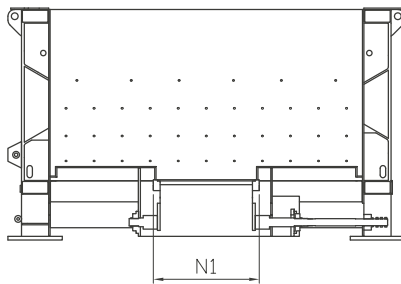

DOUBLE DISCHARGE DOOR

REDUCED DISCHARGE DOOR

C (JANUS)

OVERALL DIMENSIONS

		MAO 1500/1000	MAO 2250/1500	MAO 2500/1670	MAO 3000/2000	MAO 3750/2500	MAO 4500/3000	MAO 5000/3350	MAO 6000/4000	MAO 7500/5000	MAO 9000/6000J	MAO 12000/8000J
A	mm	2000	2150	2150	2320	2320	2600	2600	2600	2600	2600	2600
	inch	79	85	85	91	91	102	102	102	102	102	102
B	mm	1918	2040	2040	2135	2135	2155	2155	2155	2155	2415	2415
	inch	76	80	80	84	84	85	85	85	85	95	95
C	mm	2957	3188	3188	3503	4076	4076	4076	4482	4674	6330	7094
	inch	116	126	126	138	160	160	160	176	184	249	279
D	mm	1480	1582	1582	1697	1697	1717	1717	1717	1717	1987	1987
	inch	58	62	62	67	67	68	68	68	68	78	78
E	mm	458	458	458	458	458	458	458	458	458	458	458
	inch	18	18	18	18	18	18	18	18	18	18	18
F	mm	900	920	920	1020	1020	1150	1150	1150	1150	1150	1150
	inch	35	36	36	40	40	45	45	45	45	45	45
G	mm	240/340	240/340	240/340	240/340	240/340	240/340	240/340	240/340	240/340	240/340	240/340
	inch	10/14	10/14	10/14	10/14	10/14	10/14	10/14	10/14	10/14	10/14	10/14
L	mm	810	902	902	947	999	999	999	999	999	999	999
	inch	32	36	36	37	39	39	39	39	39	39	39
M	mm	1084	1483	1483	1345	1290	1386	1386	1386	1386	1401	1401
	inch	43	58	58	53	51	54	54	54	54	55	55
N	mm	740	1040	1040	1520	2090	2090	2090	2540	2540	2958	2958
	inch	29	41	41	60	82	82	82	100	100	116	116
N1	mm	-	-	-	740	740	740	740	1040	1040	1520	2958
	inch	-	-	-	29	29	29	29	41	41	60	116
N2	mm	-	-	-	630	740	740	740	1040	1040	1040	1520
	inch	-	-	-	25	29	29	29	41	41	41	60
O	mm	1723	2028	2028	1923	2493	2493	2493	2493	2493	3273	4438
	inch	68	80	80	76	98	98	98	98	98	129	175