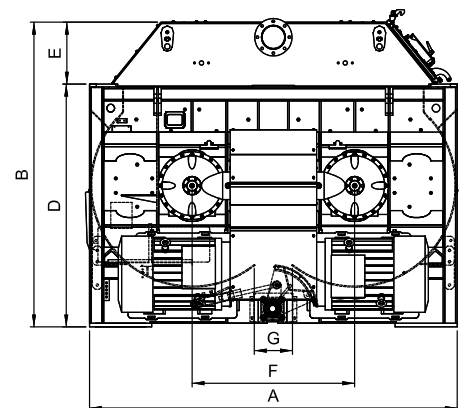

DOUBLE DISCHARGE DOOR

REDUCED DISCHARGE DOOR

C (JANUS)

OVERALL DIMENSIONS

		MAO 1500/1000	MAO 2250/1500	MAO 2500/1670	MAO 3000/2000	MAO 3750/2500	MAO 4500/3000	MAO 5000/3350	MAO 6000/4000	MAO 7500/5000	MAO 9000/6000J	MAO 12000/8000J
A	mm	2000	2150	2150	2320	2320	2600	2600	2600	2600	2600	2600
	inch	79	85	85	91	91	102	102	102	102	102	102
B	mm	1918	2040	2040	2135	2135	2155	2155	2155	2155	2415	2415
	inch	76	80	80	84	84	85	85	85	85	95	95
C	mm	2957	3188	3188	3503	4076	4076	4076	4482	4674	6330	7094
	inch	116	126	126	138	160	160	160	176	184	249	279
D	mm	1480	1582	1582	1697	1697	1717	1717	1717	1717	1987	1987
	inch	58	62	62	67	67	68	68	68	68	78	78
E	mm	458	458	458	458	458	458	458	458	458	458	458
	inch	18	18	18	18	18	18	18	18	18	18	18
F	mm	900	920	920	1020	1020	1150	1150	1150	1150	1150	1150
	inch	35	36	36	40	40	45	45	45	45	45	45
G	mm	240/340	240/340	240/340	240/340	240/340	240/340	240/340	240/340	240/340	240/340	240/340
	inch	10/14	10/14	10/14	10/14	10/14	10/14	10/14	10/14	10/14	10/14	10/14
L	mm	810	902	902	947	999	999	999	999	999	999	999
	inch	32	36	36	37	39	39	39	39	39	39	39
M	mm	1084	1483	1483	1345	1290	1386	1386	1386	1386	1401	1401
	inch	43	58	58	53	51	54	54	54	54	55	55
N	mm	740	1040	1040	1520	2090	2090	2090	2540	2540	2958	2958
	inch	29	41	41	60	82	82	82	100	100	116	116
N1	mm	-	-	-	740	740	740	740	1040	1040	1520	2958
	inch	-	-	-	29	29	29	29	41	41	60	116
N2	mm	-	-	-	630	740	740	740	1040	1040	1040	1520
	inch	-	-	-	25	29	29	29	41	41	41	60
O	mm	1723	2028	2028	1923	2493	2493	2493	2493	2493	3273	4438
	inch	68	80	80	76	98	98	98	98	98	129	175