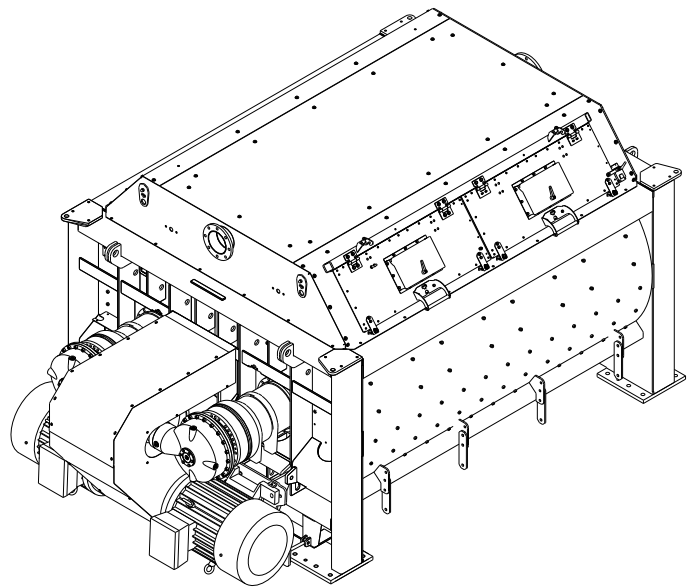

DOUBLE DISCHARGE DOOR

REDUCED DISCHARGE DOOR

C (JANUS)

OVERALL DIMENSIONS

		MAO 1500/1000	MAO 2250/1500	MAO 2500/1670	MAO 3000/2000	MAO 3750/2500	MAO 4500/3000	MAO 5000/3350	MAO 6000/4000	MAO 7500/5000	MAO 9000/6000J	MAO 12000/8000J
A	mm	2000	2150	2150	2320	2320	2600	2600	2600	2600	2600	2600
	inch	79	85	85	91	91	102	102	102	102	102	102
B	mm	1918	2040	2040	2135	2135	2155	2155	2155	2155	2415	2415
	inch	76	80	80	84	84	85	85	85	85	95	95
C	mm	2957	3188	3188	3503	4076	4076	4076	4482	4674	6330	7094
	inch	116	126	126	138	160	160	160	176	184	249	279
D	mm	1480	1582	1582	1697	1697	1717	1717	1717	1717	1987	1987
	inch	58	62	62	67	67	68	68	68	68	78	78
E	mm	458	458	458	458	458	458	458	458	458	458	458
	inch	18	18	18	18	18	18	18	18	18	18	18
F	mm	900	920	920	1020	1020	1150	1150	1150	1150	1150	1150
	inch	35	36	36	40	40	45	45	45	45	45	45
G	mm	240/340	240/340	240/340	240/340	240/340	240/340	240/340	240/340	240/340	240/340	240/340
	inch	10/14	10/14	10/14	10/14	10/14	10/14	10/14	10/14	10/14	10/14	10/14
L	mm	810	902	902	947	999	999	999	999	999	999	999
	inch	32	36	36	37	39	39	39	39	39	39	39
M	mm	1084	1483	1483	1345	1290	1386	1386	1386	1386	1401	1401
	inch	43	58	58	53	51	54	54	54	54	55	55
N	mm	740	1040	1040	1520	2090	2090	2090	2540	2540	2958	2958
	inch	29	41	41	60	82	82	82	100	100	116	116
N1	mm	-	-	-	740	740	740	740	1040	1040	1520	2958
	inch	-	-	-	29	29	29	29	41	41	60	116
N2	mm	-	-	-	630	740	740	740	1040	1040	1040	1520
	inch	-	-	-	25	29	29	29	41	41	41	60
O	mm	1723	2028	2028	1923	2493	2493	2493	2493	2493	3273	4438
	inch	68	80	80	76	98	98	98	98	98	129	175