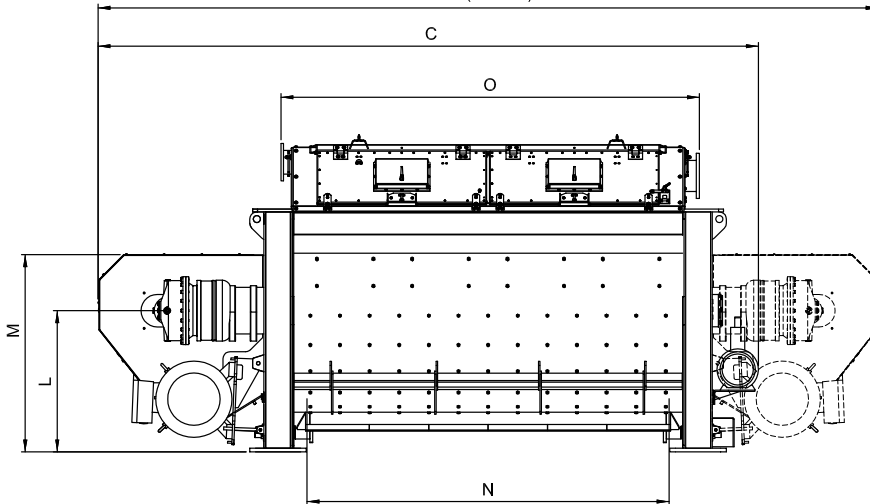

DOUBLE DISCHARGE DOOR

REDUCED DISCHARGE DOOR

C (JANUS)

OVERALL DIMENSIONS

		MAO 1500/1000	MAO 2250/1500	MAO 2500/1670	MAO 3000/2000	MAO 3750/2500	MAO 4500/3000	MAO 5000/3350	MAO 6000/4000	MAO 7500/5000	MAO 9000/6000J	MAO 12000/8000J
A	mm	2000	2150	2150	2320	2320	2600	2600	2600	2600	2600	2600
	inch	79	85	85	91	91	102	102	102	102	102	102
B	mm	1918	2040	2040	2135	2135	2155	2155	2155	2155	2415	2415
	inch	76	80	80	84	84	85	85	85	85	95	95
C	mm	2957	3188	3188	3503	4076	4076	4076	4482	4674	6330	7094
	inch	116	126	126	138	160	160	160	176	184	249	279
D	mm	1480	1582	1582	1697	1697	1717	1717	1717	1717	1987	1987
	inch	58	62	62	67	67	68	68	68	68	78	78
E	mm	458	458	458	458	458	458	458	458	458	458	458
	inch	18	18	18	18	18	18	18	18	18	18	18
F	mm	900	920	920	1020	1020	1150	1150	1150	1150	1150	1150
	inch	35	36	36	40	40	45	45	45	45	45	45
G	mm	240/340	240/340	240/340	240/340	240/340	240/340	240/340	240/340	240/340	240/340	240/340
	inch	10/14	10/14	10/14	10/14	10/14	10/14	10/14	10/14	10/14	10/14	10/14
L	mm	810	902	902	947	999	999	999	999	999	999	999
	inch	32	36	36	37	39	39	39	39	39	39	39
M	mm	1084	1483	1483	1345	1290	1386	1386	1386	1386	1401	1401
	inch	43	58	58	53	51	54	54	54	54	55	55
N	mm	740	1040	1040	1520	2090	2090	2090	2540	2540	2958	2958
	inch	29	41	41	60	82	82	82	100	100	116	116
N1	mm	-	-	-	740	740	740	740	1040	1040	1520	2958
	inch	-	-	-	29	29	29	29	41	41	60	116
N2	mm	-	-	-	630	740	740	740	1040	1040	1040	1520
	inch	-	-	-	25	29	29	29	41	41	41	60
O	mm	1723	2028	2028	1923	2493	2493	2493	2493	2493	3273	4438
	inch	68	80	80	76	98	98	98	98	98	129	175