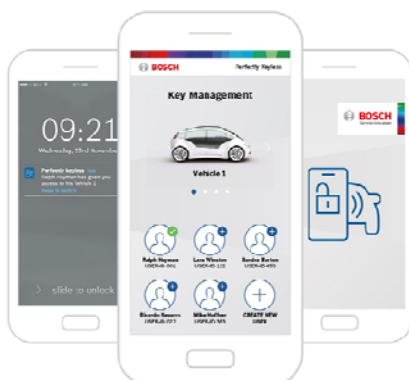

GRUAS CASTELLDEFELS, SLU

Lo primero... Las personas. Auxiliamos al cliente y asistimos a tu vehículo porque lo importante eres tú. Servicio permanente las 24 horas los 365 días del año.

TÉCNICAS Y ACCIONES FORMATIVAS AUXILIO EN CARRETERA

LA SATISFACCIÓN Y FIDELIZACIÓN DEL CLIENTE

FORMACIÓN -> CALIDAD EN PRESTACIÓN DEL SERVICIO

¿SABÍAS QUÉ??

SE ACABÓ PERDER LAS LLAVES

El smartphone desbloquea el coche, arranca el motor y vuelve a bloquearlo al salir del mismo, tan solo con una clave digital.