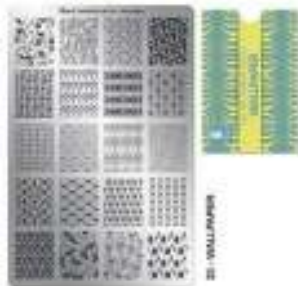

Aplicar Top Coat o Top Coat de gel para resultados más duraderos.

[*] Se recomienda utilizar rollo quitapelusas o cinta adhesiva para limpiar el tampón.

Sistema estampado de uñas

Placas de diseño para stamping

N. 15 Lacelove

MR181278

N. 19 Maharaja

MR181414

N. 27 Dreamology

MR181421

N. 28 Femme Fatale

MR185177