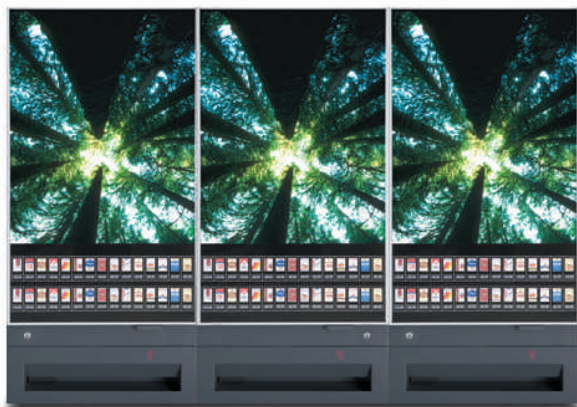

Máquina de Tabaco Vendtech 600

AZKOYEN

H O S T E L E R Í A

INSTALACIONES
MAQUINARIA

Máquina de Tabaco Vendtech 600

FÁCIL DE USAR:

- Fácil de utilizar y gestionar.
- Fácil selección con teclado.
- Los paquetes son expedidos al instante.

COMUNICACIÓN Y CONTROL:

- Control de acceso por parte del menor.
- Registro de cada paquete vendido.
- Informes contables detallados disponibles vía impresora (ventas totales, por marca, etc...)
- Tecnología Flash
- Posibilidad de comunicación por telemetría, EVA DTS 6.0.

ATRACTIVA:

- Panel publicitario de gran tamaño.
- Expende hasta 60 marcas y 592 paquetes.

FLEXIBLE Y DE FÁCIL MANTENIMIENTO:

- Panel frontal fácilmente extraíble y cerrado para evitar manipulaciones.
- Rotación automática del stock.
- Fácil recarga de producto.
- Canales para distintos tipos de medidas de paquetes.
- Configuración de canales flexible.
- Posibilidad de unir 1 máquina control con 1 o 2 neutras.
- Hasta tres teclados de selección por máquina.