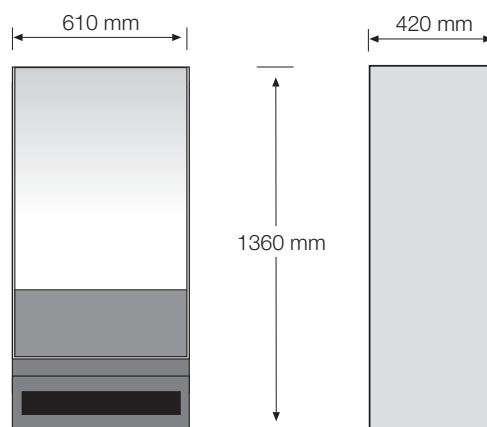

AZKOYEN
H O S T E L E R Í A

Polígono Talluntxe II, calle M, nº 11
31192 Tajonar - Navarra - España
Tel.: 948 709 709 · Fax: 948 316 376
www.azkoyen.com

INSTALACIONES
MAQUINARIA