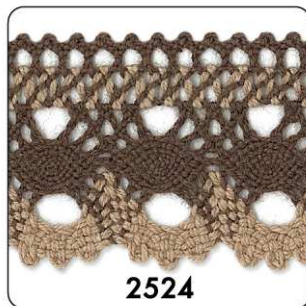

ALMACENES SILVIA
— BOTONES SILVIA, S.L. —

ENCAJE BOLILLO BICOLOR

ART. 907028

PIEZAS DE 25M.

0101

Blanco

0003

Crudo

0324

Crudo / Camel

2524

Marrón / Camel

0109

Rojo / Blanco

0120

Marino / Blanco

0102

Negro / Blanco