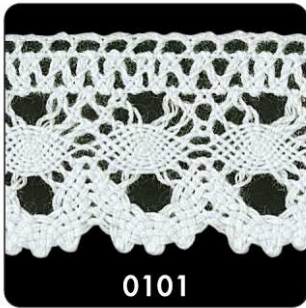

ALMACENES SILVIA
— BOTONES SILVIA, S.L. —

ENCAJE BOLILLO BICOLOR

ART. 907028

PIEZAS DE 25M.

0101

Blanco

0003

Crudo

0324

Crudo / Camel

2524

Marrón / Camel

0109

Rojo / Blanco

0120

Marino / Blanco