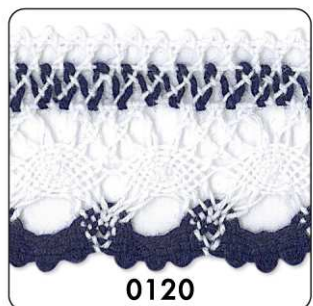

ALMACENES SILVIA
— BOTONES SILVIA, S.L. —

ENCAJE BOLILLO BICOLOR

ART. 907028

PIEZAS DE 25M.

0101

Blanco

0003

Crudo

0324

Crudo / Camel

2524

Marrón / Camel

0109

Rojo / Blanco

0120

Marino / Blanco