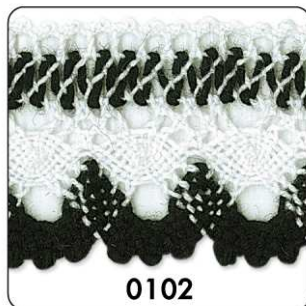

ALMACENES SILVIA
— BOTONES SILVIA, S.L. —

ENCAJE BOLILLO BICOLOR

ART. 907028

PIEZAS DE 25M.

0101

Blanco

0003

Crudo

0324

Crudo / Camel

2524

Marrón / Camel

0109

Rojo / Blanco

0120

Marino / Blanco