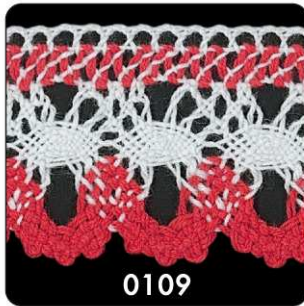

ALMACENES SILVIA
— BOTONES SILVIA, S.L. —

ENCAJE BOLILLO BICOLOR

ART. 907028

PIEZAS DE 25M.

0101

Blanco

0003

Crudo

0324

Crudo / Camel

2524

Marrón / Camel

0109

Rojo / Blanco

0120

Marino / Blanco