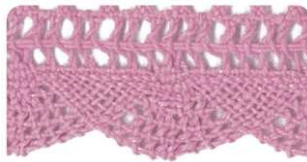

ENCAJE DE BOLILLO

ART. 907053

**PIEZAS DE 25M
ANCHO: 25MM**

0001

Blanco

0003

Crudo

0334

Canela

0296

Quirófano

0265

Maquillaje

0257

Mora

0318