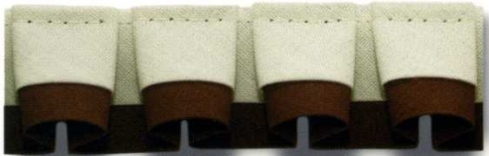

ALMACENES SILVIA
— BOTONES SILVIA, S.L. —

PLISADO ALGODÓN

ART. 75414/30
PIEZAS DE 25M.

PLISADO ALGODÓN

2315 = 32/31

2311 = 25/24

2313 = 306/65

2312 = 95/06

2601 = 43/03

2314 = 46/396

*Colorido igual que el artículo 7411 cinta bias algodón