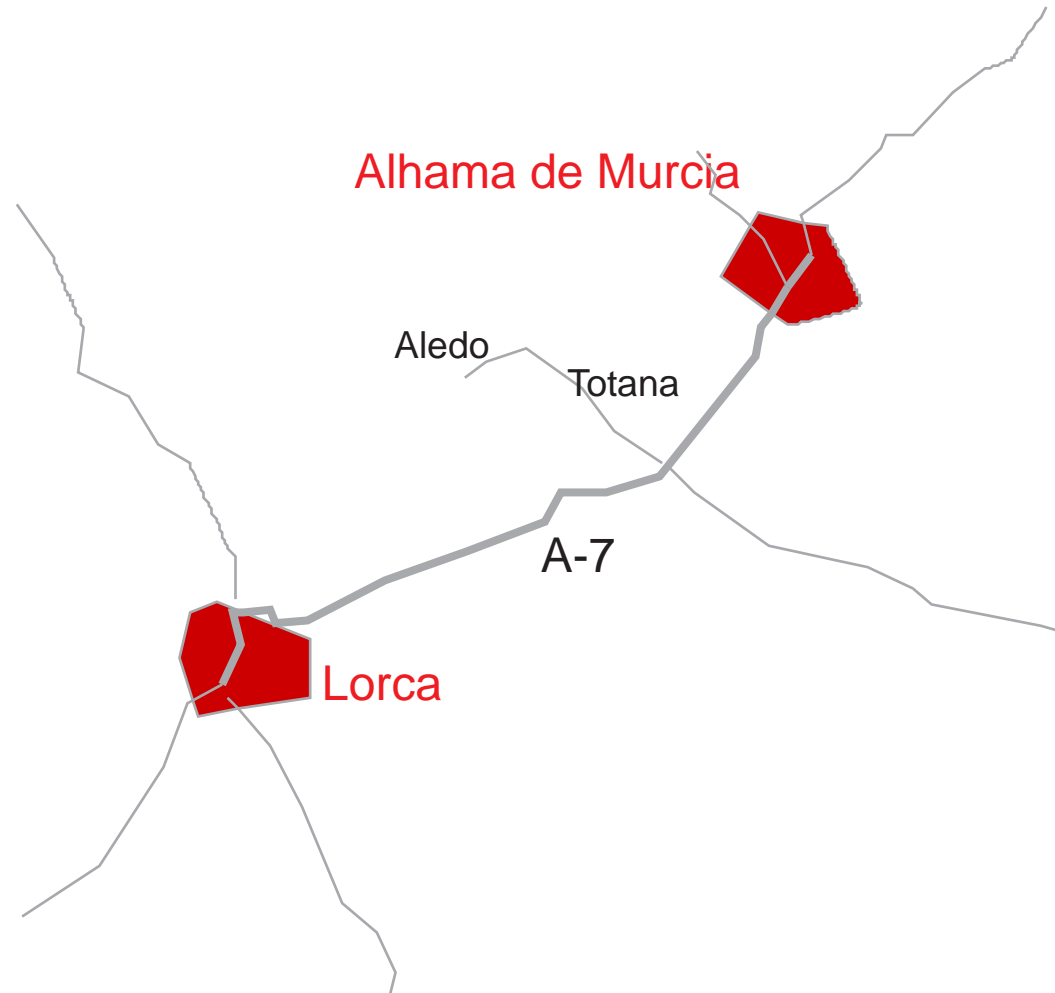

Salida de Cartagena por la carretera local.

Salida de la carretera local e incorporación a F-36.

Salida de la F-36 e incorporación a A-30/N-301.

Salida de la A-30/N-301 (Balsa Pintada) e incorporación a E-12.

Salida de la E-12 e incorporación a MU-602.

Alhama de Murcia

MU-602

Cartagena

Mapas de Acceso

Como llegar desde.....

Lorca

Distancia entre Lorca y Alhama de Murcia: 38.5Km

Salida de Lorca por la N-340a.
Salida de la N-340a e incorporación a la C-3211.

Salida de la C-3211 e incorporación a A-7/N-340.

Salida de la A-7/N340 (Salida 627: MU-602 / Alhama de Murcia) e incorporación a MU-602.

Mapas de Acceso

Como llegar desde.....

Mazarrón

Distancia entre Mazarrón y Alhama de Murcia: 32.4Km

Salida de Mazarrón por la carretera local.

Salida de la carretera local e incorporación a la C-3315.
Salida de la C-3315 e incorporación a la MU-603.