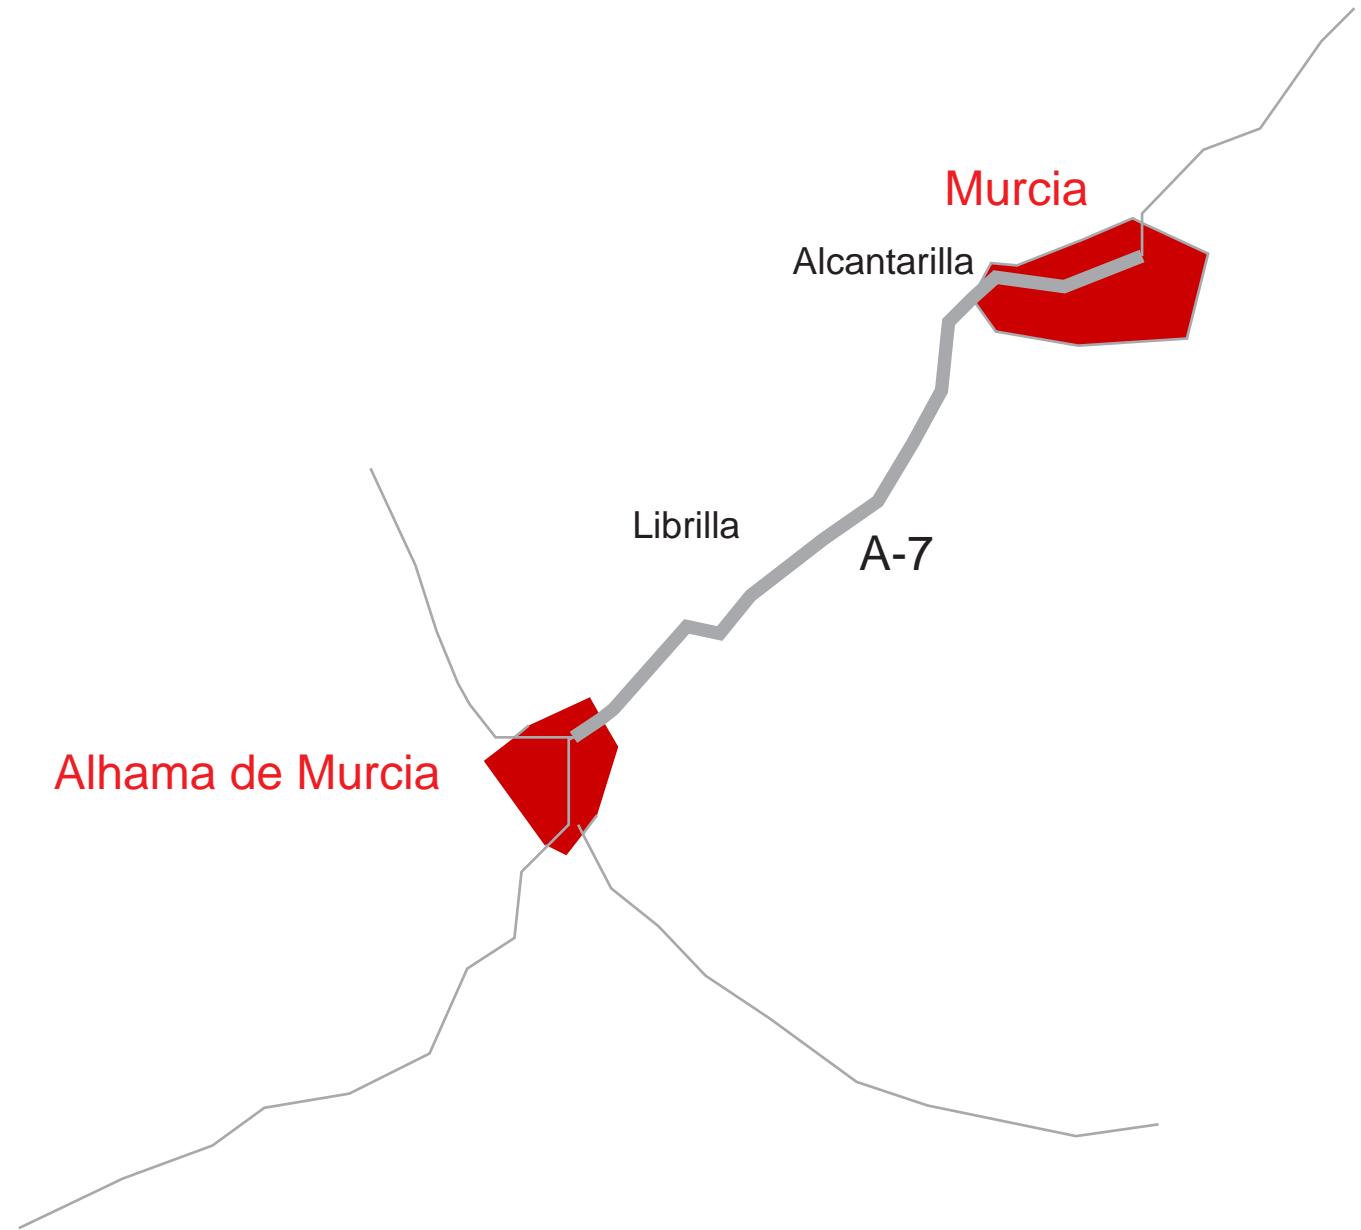

Mapas de Acceso

Como llegar desde.....

Murcia

Distancia entre Murcia y Alhama de Murcia: 39.9Km

Salida de Murcia en Dirección Granada - Almería (A 7).

Llegando a Alhama tomar la salida de la A7/N340 (Salida 627: MU-602 / Alhama de Murcia) e incorporarse a la MU - 602.