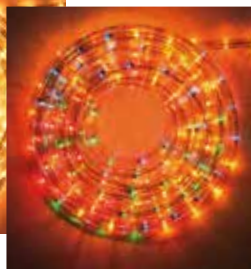

3,75€

80 luces Micro LED blanco cálido
en alambre color oro 3,95 m
555R1024

MICROLED EXTERIOR

9,95€

100 luces Micro LED multicolor
en alambre color plata 1 m
555R1027

13,95€

200 luces Micro LED multicolor
en alambre color plata 2 m
555R1028

16,95€

300 luces Micro LED multicolor
en alambre color plata 3 m
555R1029

Cortina iluminación LED interior/exterior

Blanco cálido.

14,95€

160 luces LED 2x1 m.
555R927

29,95€

320 luces LED3x1,5 m.
555R992

Blanca 555R959

Multicolor 555R960

14,95€

Kit 9 m manguera luminosa para exterior

Blanco cálido. 555R1037

Blanco frío. 555R1036

Multicolor. 555R1038

21,95€