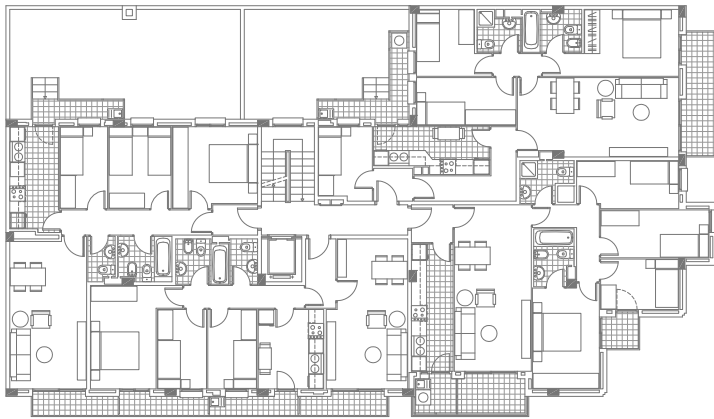

**SUPERFÍCIE CONSTRUÏDA:**

1.744,72 m<sup>2</sup>

**EQUIP:**

MONFORT ARQUITECTES  
IGNASI RIERA

PLANTA BAIXA E 1:300

PLANTA TIPUS E 1:300

PLANTA TERCERA E 1:300

ALÇAT CARRER UVA E 1:400