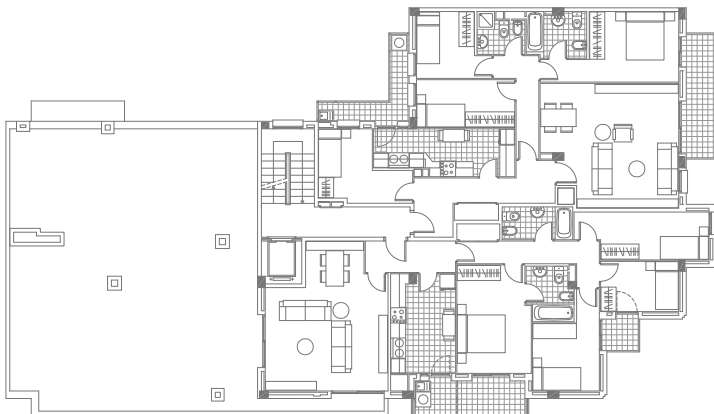

**SUPERFÍCIE CONSTRUÏDA:**

1.744,72 m<sup>2</sup>

**EQUIP:**

MONFORT ARQUITECTES  
IGNASI RIERA

PLANTA BAIXA E 1:300

PLANTA TIPUS E 1:300

PLANTA TERCERA E 1:300

ALÇAT CARRER UVA E 1:400

SECCIÓ TIPUS E 1:400