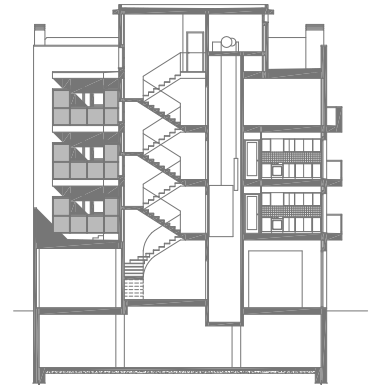

**SUPERFÍCIE CONSTRUÏDA:**

1.744,72 m<sup>2</sup>

**EQUIP:**

MONFORT ARQUITECTES  
IGNASI RIERA

PLANTA BAIXA E 1:300

PLANTA TIPUS E 1:300

PLANTA TERCERA E 1:300

ALÇAT CARRER UVA E 1:400

SECCIÓ TIPUS E 1:400