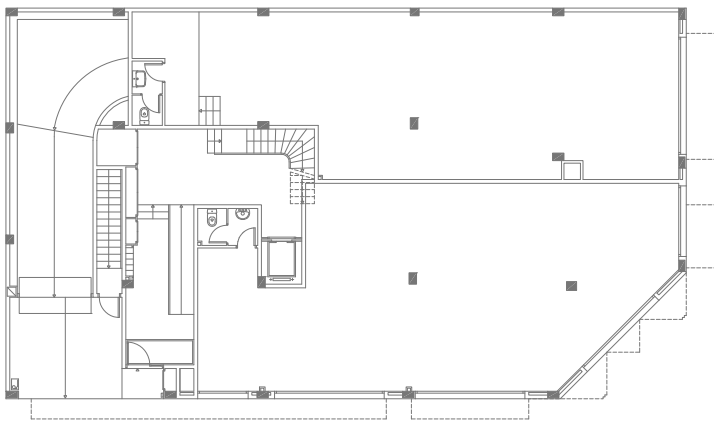

**SUPERFÍCIE CONSTRUÏDA:**

1.744,72 m<sup>2</sup>

**EQUIP:**

MONFORT ARQUITECTES  
IGNASI RIERA

PLANTA BAIXA E 1:300

PLANTA TIPUS E 1:300

PLANTA TERCERA E 1:300

ALÇAT CARRER UVA E 1:400

SECCIÓ TIPUS E 1:400