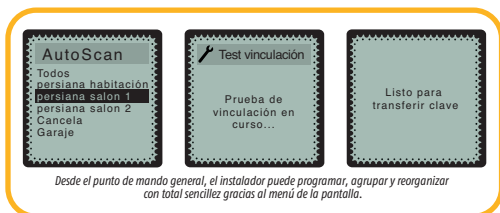

Tecla escenario